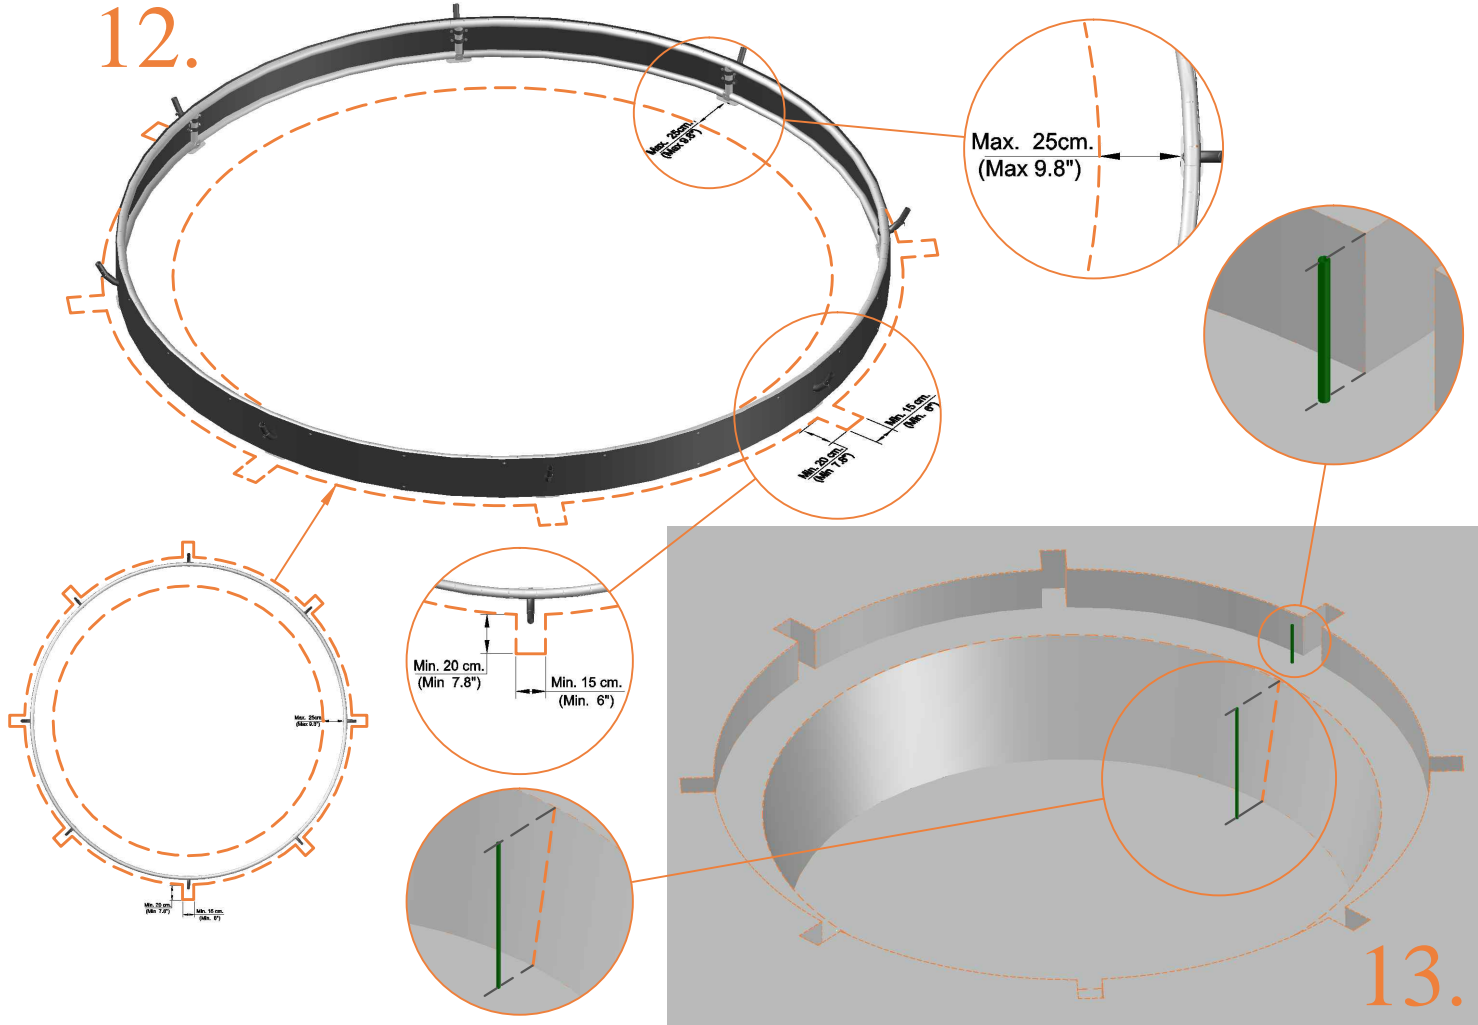

Model 15-fl ø458cm			
		Quantity	Part number
Screw M8		32	M8-25
Fastener for safety net		16	TEPL-ELAS-E
Allen key		2	ALLEN-KEY
Wrench		2	WRENCH
Fiberglass Rod		1set	FIBERGLASS-ROD-15
Cap		8	TOP-CAP-BD

7.

8.

9.

TEPL-15-fl-113

10.

11.

12.

13.

19.

20.

21.

23.

24.

Model 13-m /  
Ø458

Model 12-m /  
Ø365

Model 14-f /  
Ø430