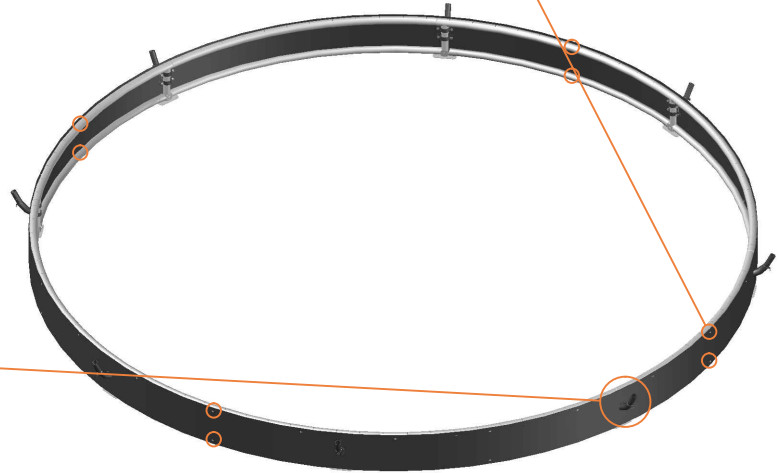

Model 15-fl ø458cm			
		Quantity	Part number
Screw M8		32	M8-25
Fastener for safety net		16	TEPL-ELAS-E
Allen key		2	ALLEN-KEY
Wrench		2	WRENCH
Fiberglass Rod		1set	FIBERGLASS-ROD-15
Cap		8	TOP-CAP-BD

7.

8.

9.

TEPL-15-fl-113

10.

11.

12.

13.

19.

20.

21.

23.

24.

Model 13-m /  
Ø458

Model 12-m /  
Ø365

Model 14-f /  
Ø430